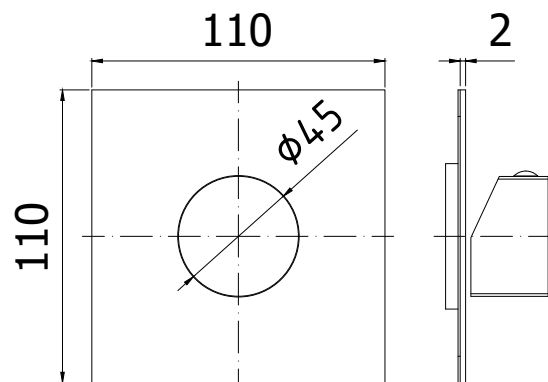

COLLEZIONE

since
1953

incassi projects - concealed mixer projects

IMMAGINE PRODOTTO

DISEGNO TECNICO

DESCRIZIONE

Set esterno per art. LEC 010CR/M

ART.

LEC 010CR/MEST

da abbinare solo con art. INC01035CR

FINITURE

LEC

CR/MEST - cromo con piastra acciaio inox

DOCUMENTAZIONE

ISTRUZIONI
INSTALLAZIONE

ESPLOSO
RICAMBI 1